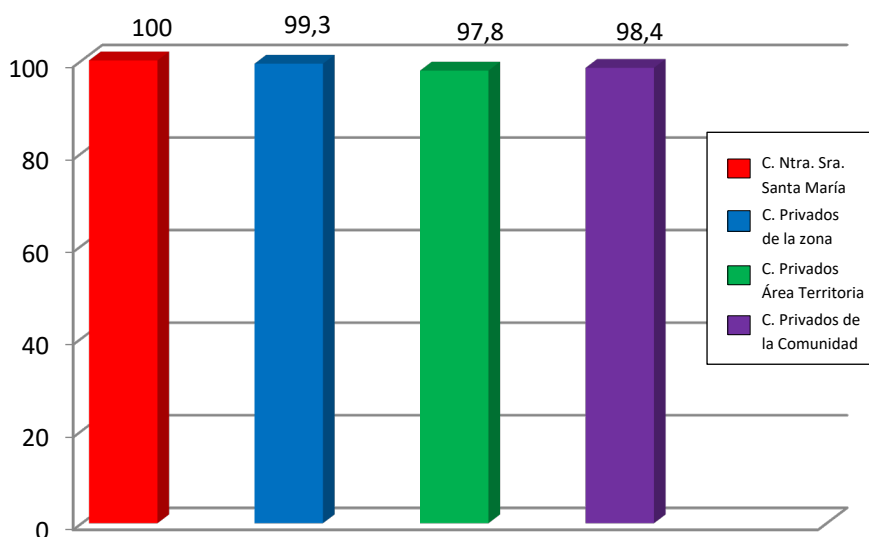

INFORME FINAL DE LOS ALUMNOS

Datos de la Subdirección General de Inspección Educativa Consejería de Educación
CONSEJERIA DE EDUCACIÓN, UNIVERSIDADES, CIENCIA Y PORTAVOCÍA
COMUNIDAD DE MADRID

Alumnos que PROMOCIONAN en Educación Primaria en %
Año Académico 2020-2021

Primer Curso Educación Primaria

Segundo Curso Educación Primaria

Tercer Curso Educación Primaria

Cuarto Curso Educación Primaria

Quinto Curso Educación Primaria

Sexto Curso Educación Primaria